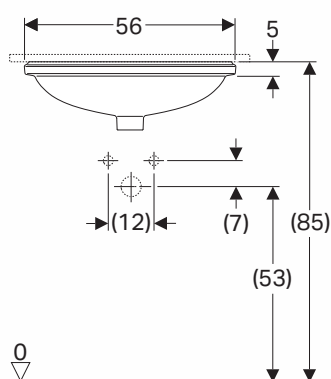

VARIFORM

UMYWALKA OWALNA

Umywarka owalna 50 cm
podblatowa, bez otworu, z
przelewem.

Numer: **500.752.01.6**
Waga: 7,6 kg
Wymiary: 50 x 40 cm

Umywarka owalna 50 cm
podblatowa, bez otworu,
bez przelewu.

Numer: **500.754.01.6**
Waga: 8,7 kg
Wymiary: 50 x 40 cm