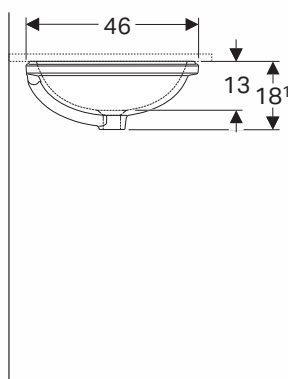

VARIFORM

UMYWALKA OWALNA

Umywarka owalna 50 cm
podblatowa, bez otworu, z
przelewem.

Numer: **500.752.01.6**
Waga: 7,6 kg
Wymiary: 50 x 40 cm

Umywarka owalna 50 cm
podblatowa, bez otworu,
bez przelewu.

Numer: **500.754.01.6**
Waga: 8,7 kg
Wymiary: 50 x 40 cm